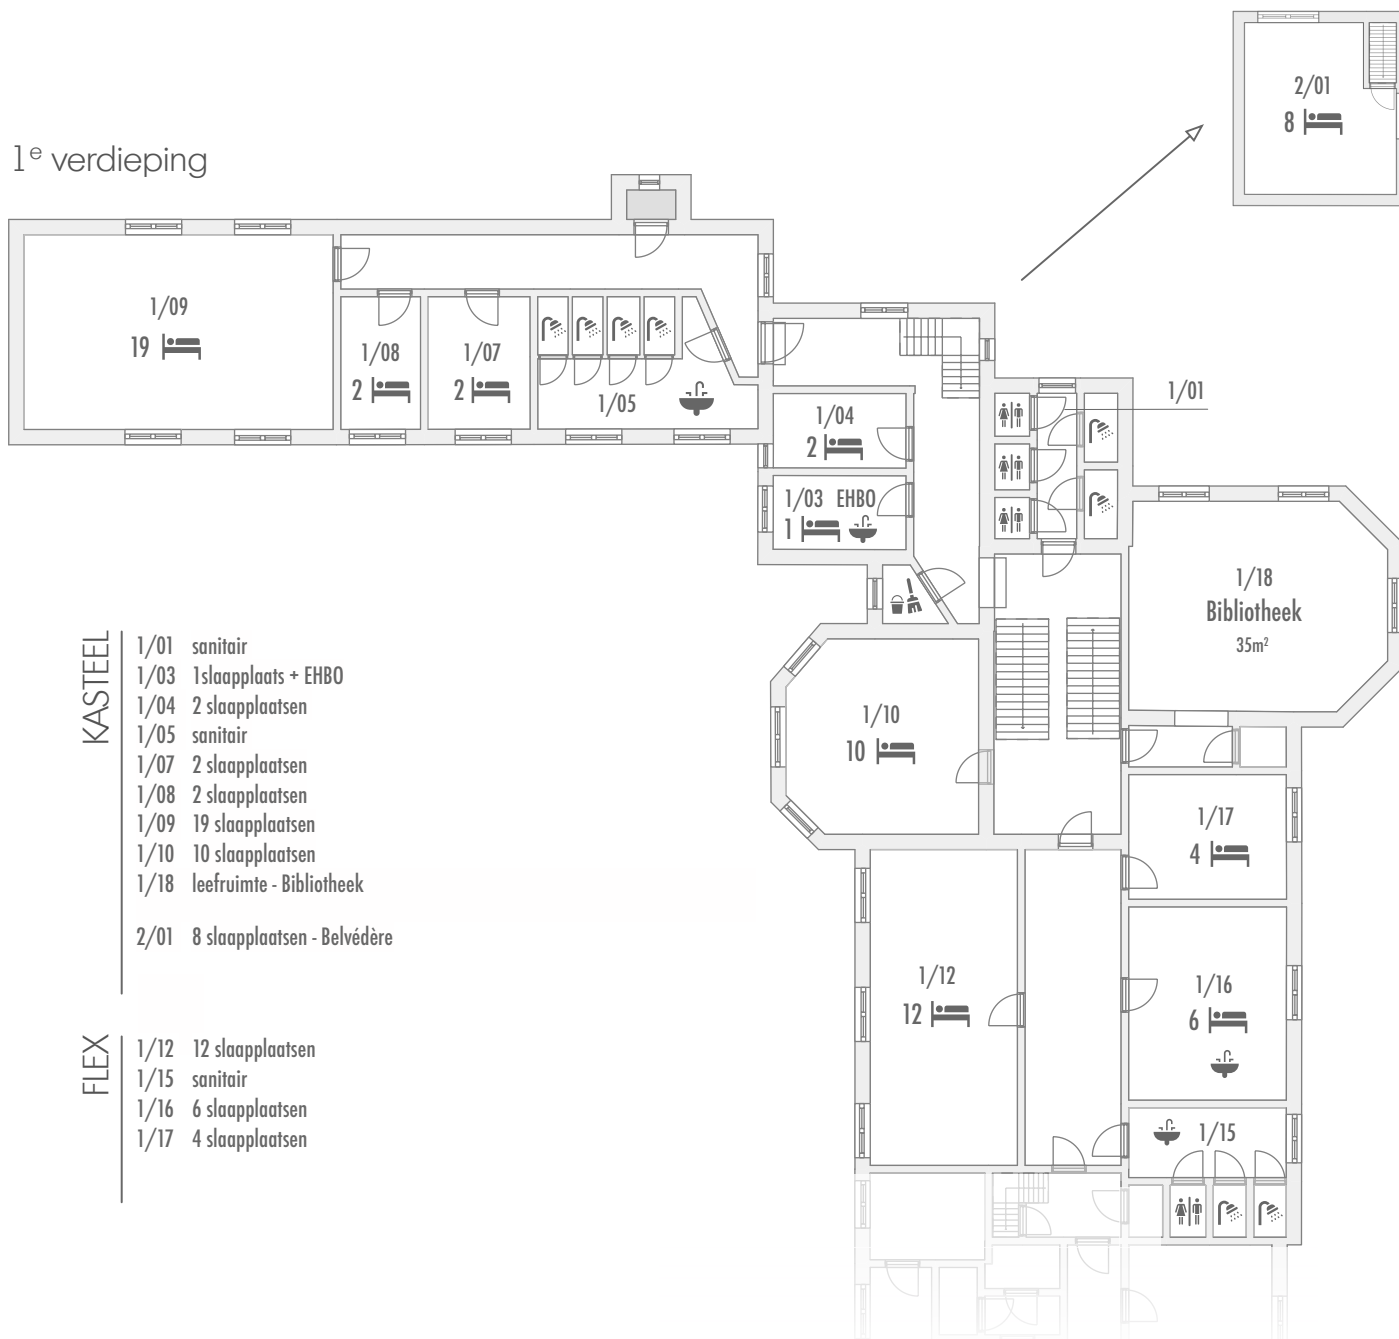

2^e verdieping

1^e verdieping

KASTEEL

- 1/01 sanitair
- 1/03 1 slaappleats + EHBO
- 1/04 2 slaappleatsen
- 1/05 sanitair
- 1/07 2 slaappleatsen
- 1/08 2 slaappleatsen
- 1/09 19 slaappleatsen
- 1/10 10 slaappleatsen
- 1/18 leefruimte - Bibliotheek
- 2/01 8 slaappleatsen - Belvédère

FLEX

- 1/12 12 slaappleatsen
- 1/15 sanitair
- 1/16 6 slaappleatsen
- 1/17 4 slaappleatsen