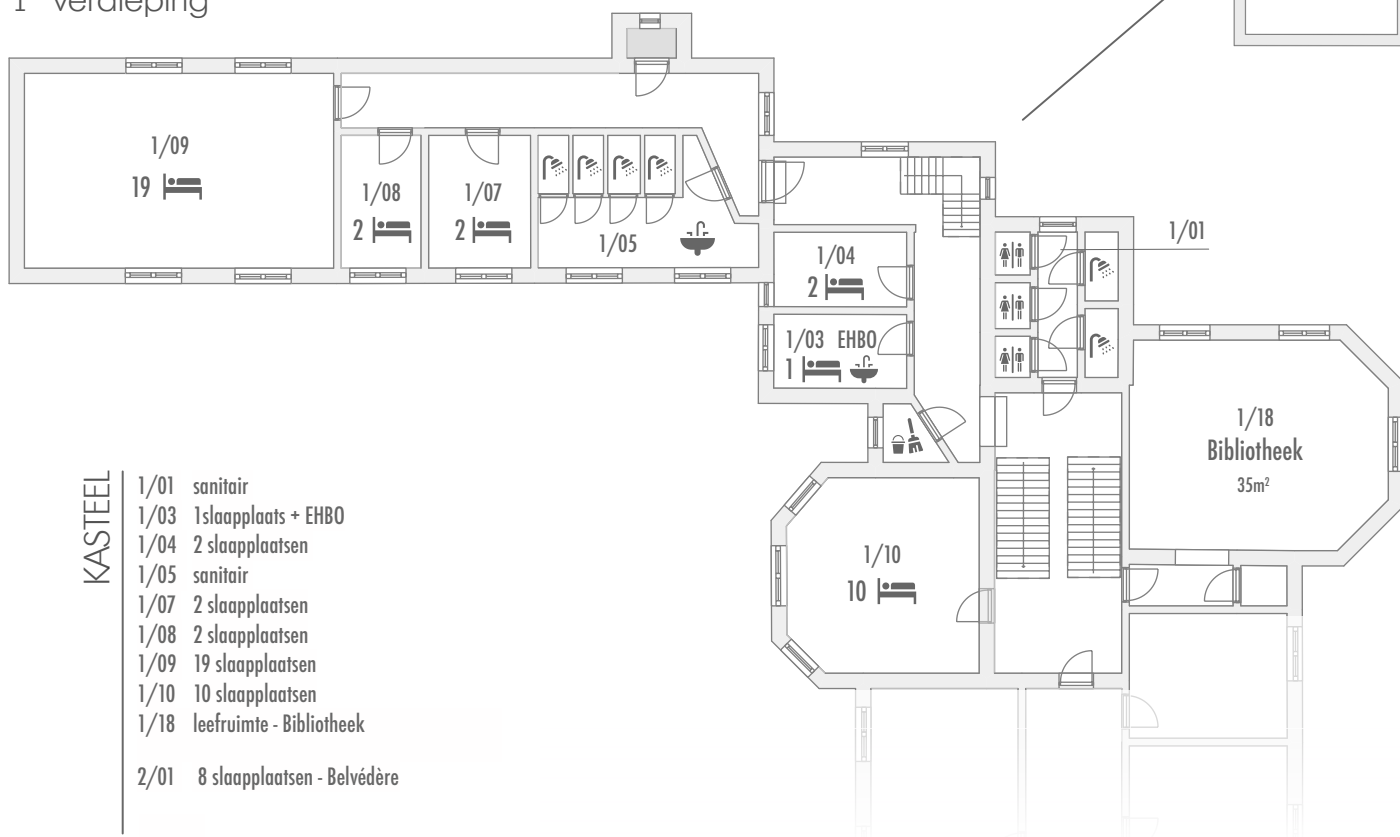

1^e verdieping

2^e verdieping

KASTEEL

- 1/01 sanitair
- 1/03 1 slaappleaats + EHBO
- 1/04 2 slaappleaatsen
- 1/05 sanitair
- 1/07 2 slaappleaatsen
- 1/08 2 slaappleaatsen
- 1/09 19 slaappleaatsen
- 1/10 10 slaappleaatsen
- 1/18 leefruimte - Bibliotheek

- 2/01 8 slaappleaatsen - Belvédère