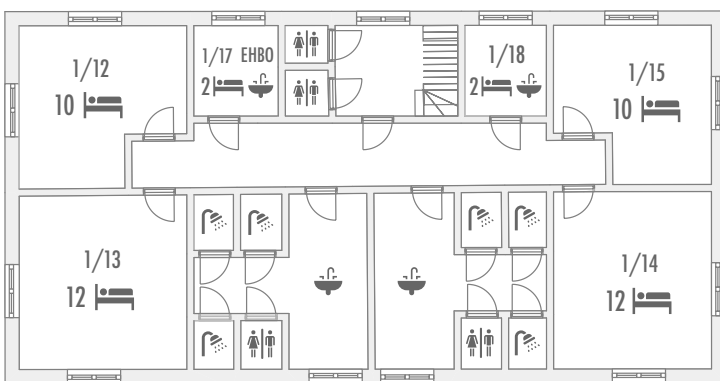

## Gelijkvloers

### KOETSHUIS

- 0/01 leefruimte - Orangerie
- 0/02 6 slaappleaatsen
- 0/04 14 slaappleaatsen
- 0/06 sanitair + toiletten
- 0/09 leefruimte - Schaapskooi
- 0/11 leefruimte - Koetszaal
- 0/13 keuken
- 0/14 leefruimte - Ruiterszaal
  
- 1/12 10 slaappleaatsen
- 1/13 12 slaappleaatsen
- 1/14 12 slaappleaatsen
- 1/15 10 slaappleaatsen
- 1/16 2 slaappleaatsen + EHBO
- 1/17 2 slaappleaatsen
  
- 2/16 leefruimte - Hooizolder

## 1<sup>e</sup> verdieping

## 2<sup>e</sup> verdieping