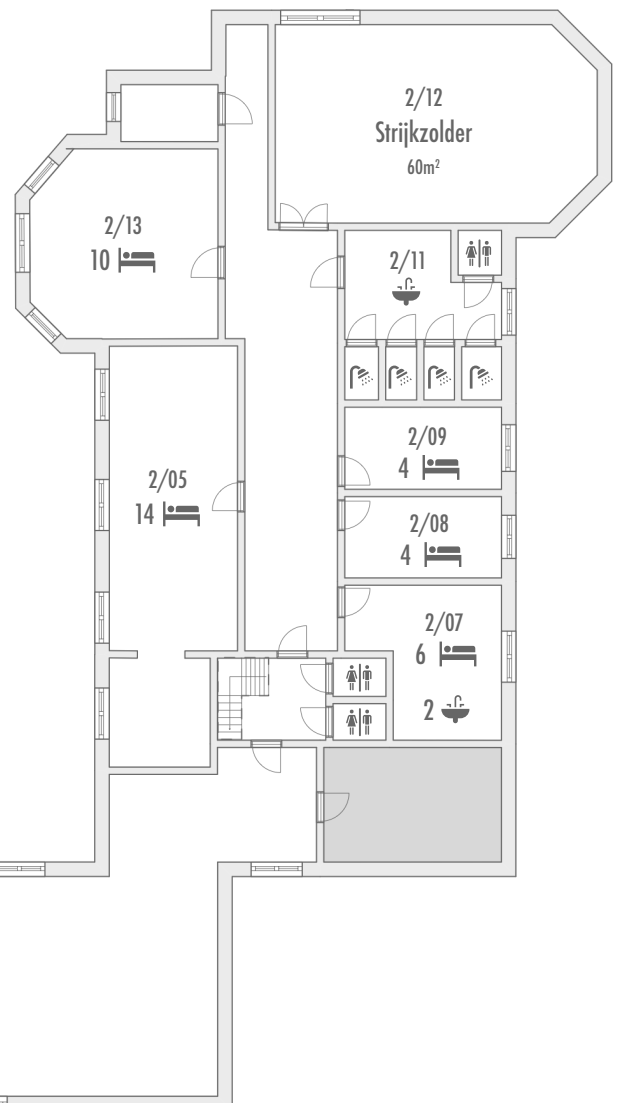

1^e verdieping

FLEX

- 1/12 12 slaappleaatsen
- 1/15 sanitair
- 1/16 6 slaappleaatsen
- 1/17 4 slaappleaatsen

PAND

- 1/19 1 slaappleaats + EHBO
- 1/21 leefruimte - Kruidhuis
- 1/22 leefruimte - Het Gelag
- 1/23 keuken

2^e verdieping

PAND

- 2/05 14 slaappleaatsen
- 2/07 6 slaappleaatsen
- 2/08 4 slaappleaatsen
- 2/09 4 slaappleaatsen
- 2/11 sanitair
- 2/12 leefruimte - Strijkzolder
- 2/13 10 slaappleaatsen
- 2/14 leefruimte - Speelzolder