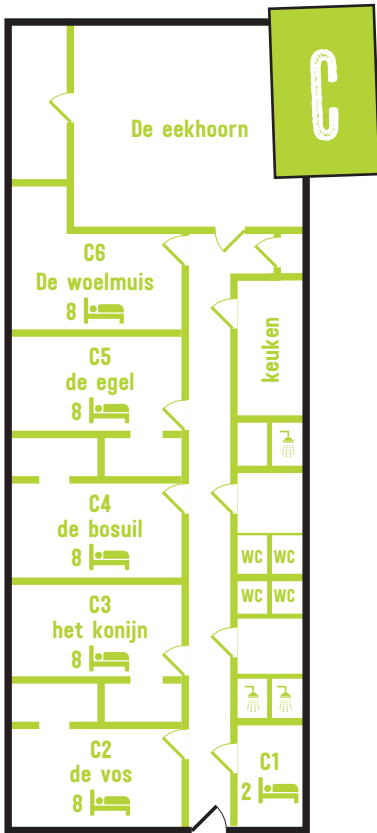

VOLLEY VELD

BOSWEG

INGANG 2

ZITHOEK 1

ZITHOEK 2

SPEELPLAATS

FIETSENSTALING / SORHOUT

SPEEL - EN TENTWEIDE / VUURKUI 1

INGANG 1

A

SPEEL - EN TENTWEIDE / VUURKUI 2

VERBODEN TERREIN