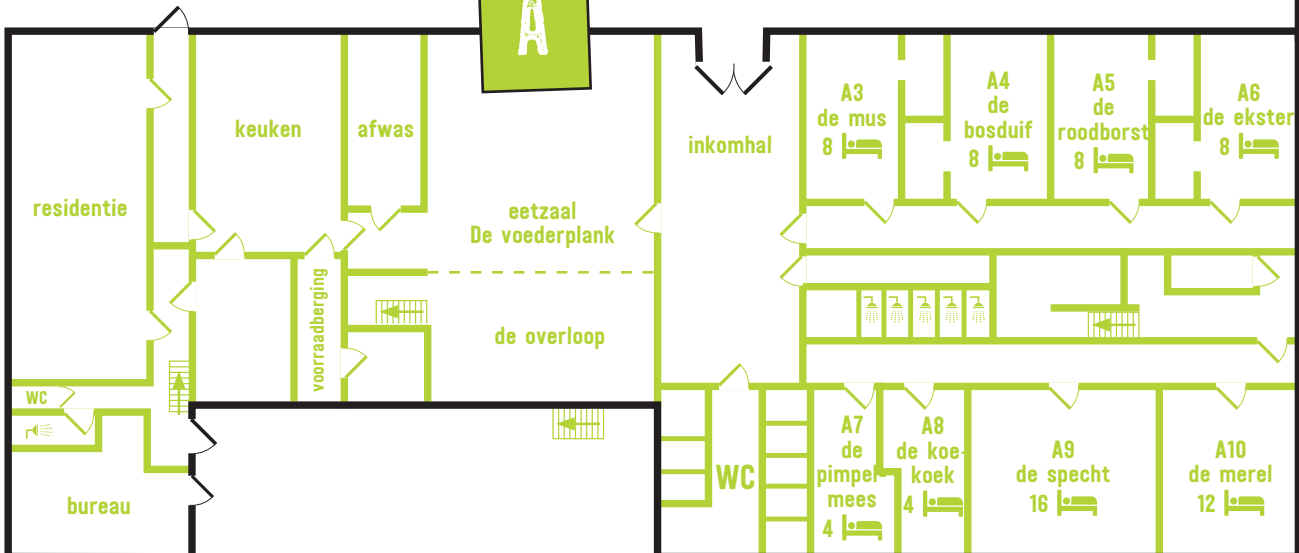

VOLLEY VELD

BOSWEG

INGANG 2

ZITHOEK 1

ZITHOEK 2

SPEELPLAATS

FIETSENSTALING / SORHOUT

SPEEL - EN TENTWEIDE / VUURKUI 1

INGANG 1

A

SPEEL - EN TENTWEIDE / VUURKUI 2

VERBODEN TERREIN